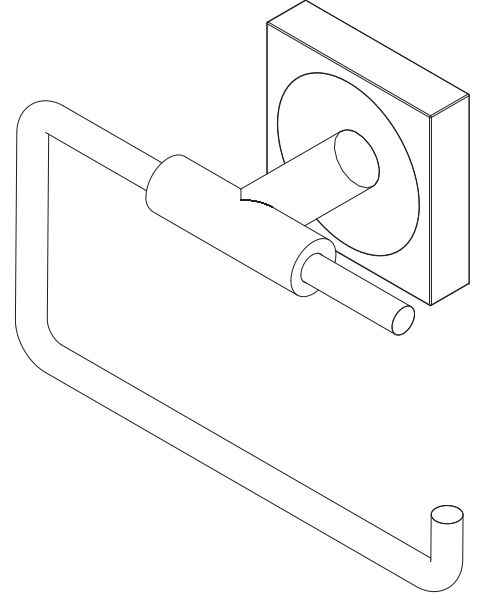

Tuvalet Kağıtlık - Toilet Paper Holder

Çizimler ölçekli değildir
Draw not to scale

Krom - Chrome

Montaj Şekli / Type of mounting

intersteel®