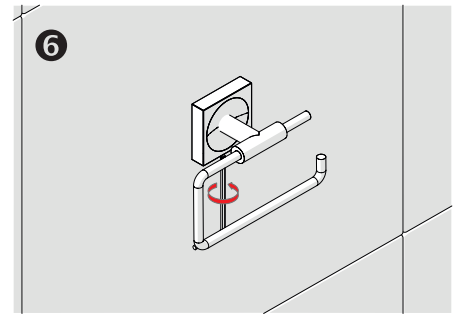

Tuvalet Kağıtlık - Toilet Paper Holder

Çizimler ölçekli değildir
Draw not to scale

Krom - Chrome

Montaj Şekli / Type of mounting

intersteel®