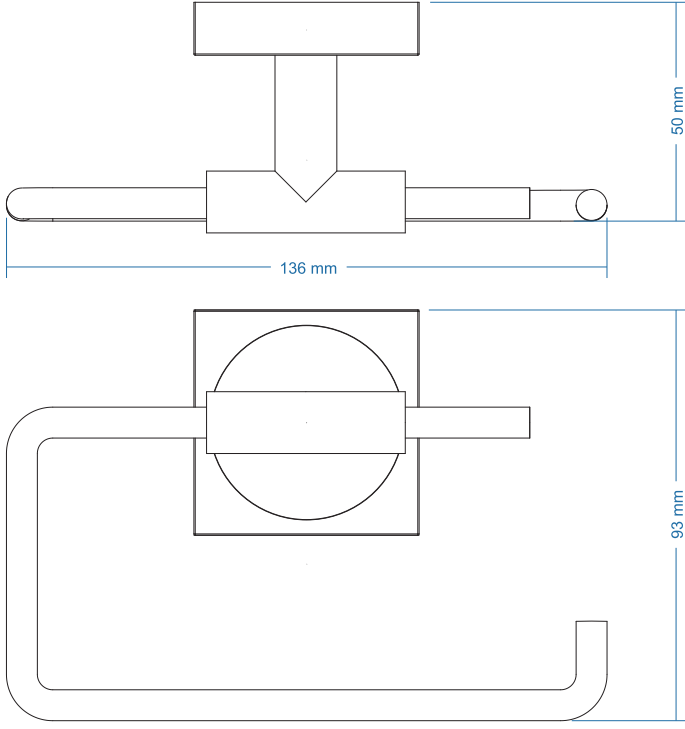

Tuvalet Kağıtlık - Toilet Paper Holder

Çizimler ölçekli değildir
Draw not to scale

Krom - Chrome

Montaj Şekli / Type of mounting

intersteel®