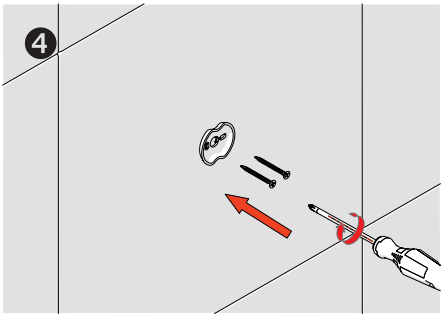

Tuvalet Kağıtlık - Toilet Paper Holder

Çizimler ölçekli değildir
Draw not to scale

Krom - Chrome

Montaj Şekli / Type of mounting

intersteel®