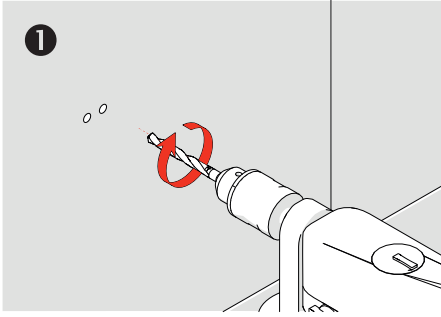

Tuvalet Kağıtlık - Toilet Paper Holder

Çizimler ölçekli değildir
Draw not to scale

Krom - Chrome

Montaj Şekli / Type of mounting

intersteel®