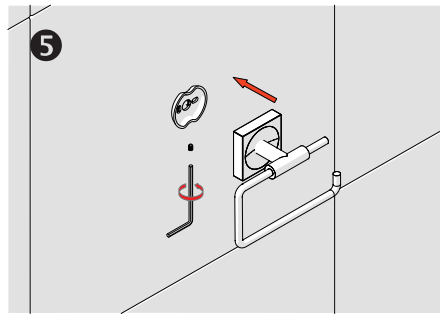

Tuvalet Kağıtlık - Toilet Paper Holder

Çizimler ölçekli değildir
Draw not to scale

Krom - Chrome

Montaj Şekli / Type of mounting

intersteel®